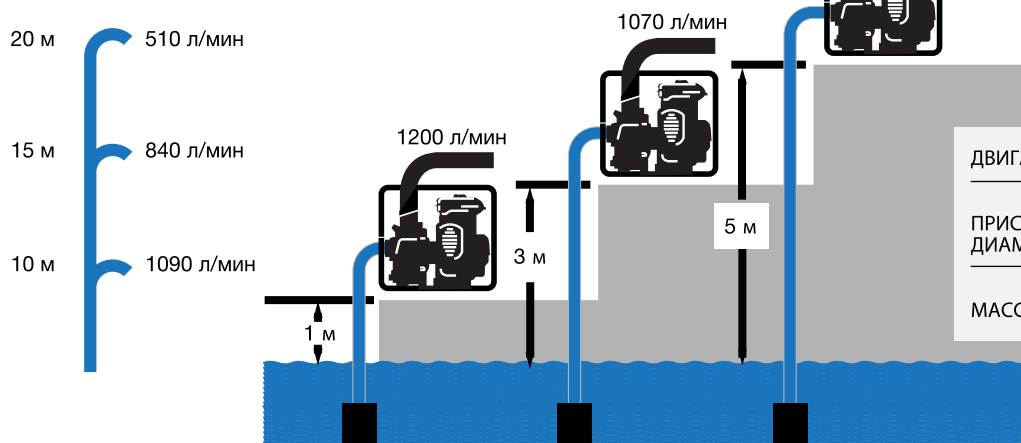

### Производительность

(может меняться в зависимости от условий)

Если нагнетательный шланг проложен горизонтально

Макс. высота подачи: 27 м

Макс. высота всасывания: 8 м

ДВИГАТЕЛЬ	HONDA GX240
ПРИСОЕДИНИТЕЛЬНЫЙ ДИАМЕТР	80 мм (3")
МАССА БРУТТО	64 кг